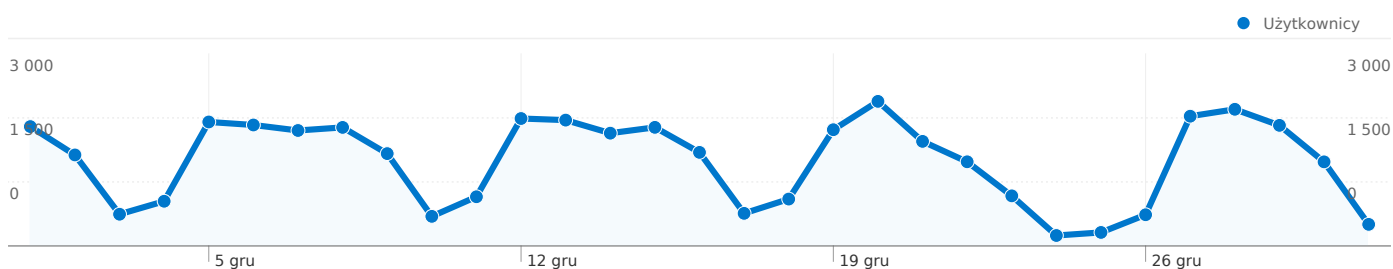

Bezwzględna liczba unikalnych użytkowników

1 gru 2011 - 31 gru 2011

Porównanie z: Witryna

35 258 Bezwzględna liczba unikalnych użytkowników

czwartek, 1 grudnia 2011	4,52% (1 864)
piątek, 2 grudnia 2011	3,44% (1 421)
sobota, 3 grudnia 2011	1,20% (495)
niedziela, 4 grudnia 2011	1,69% (698)
poniedziałek, 5 grudnia 2011	4,69% (1 936)
wtorek, 6 grudnia 2011	4,58% (1 889)
środa, 7 grudnia 2011	4,37% (1 803)
czwartek, 8 grudnia 2011	4,49% (1 851)
piątek, 9 grudnia 2011	3,50% (1 442)
sobota, 10 grudnia 2011	1,12% (462)
niedziela, 11 grudnia 2011	1,86% (768)
poniedziałek, 12 grudnia 2011	4,82% (1 990)
wtorek, 13 grudnia 2011	4,76% (1 965)
środa, 14 grudnia 2011	4,27% (1 761)
czwartek, 15 grudnia 2011	4,49% (1 852)
piątek, 16 grudnia 2011	3,54% (1 461)
sobota, 17 grudnia 2011	1,23% (509)
niedziela, 18 grudnia 2011	1,77% (732)
poniedziałek, 19 grudnia 2011	4,40% (1 815)
wtorek, 20 grudnia 2011	5,47% (2 258)
środa, 21 grudnia 2011	3,96% (1 633)
czwartek, 22 grudnia 2011	3,19% (1 314)
piątek, 23 grudnia 2011	1,90% (782)
sobota, 24 grudnia 2011	0,40% (163)
niedziela, 25 grudnia 2011	0,51% (211)
poniedziałek, 26 grudnia 2011	1,18% (487)
wtorek, 27 grudnia 2011	4,91% (2 026)
środa, 28 grudnia 2011	5,17% (2 134)